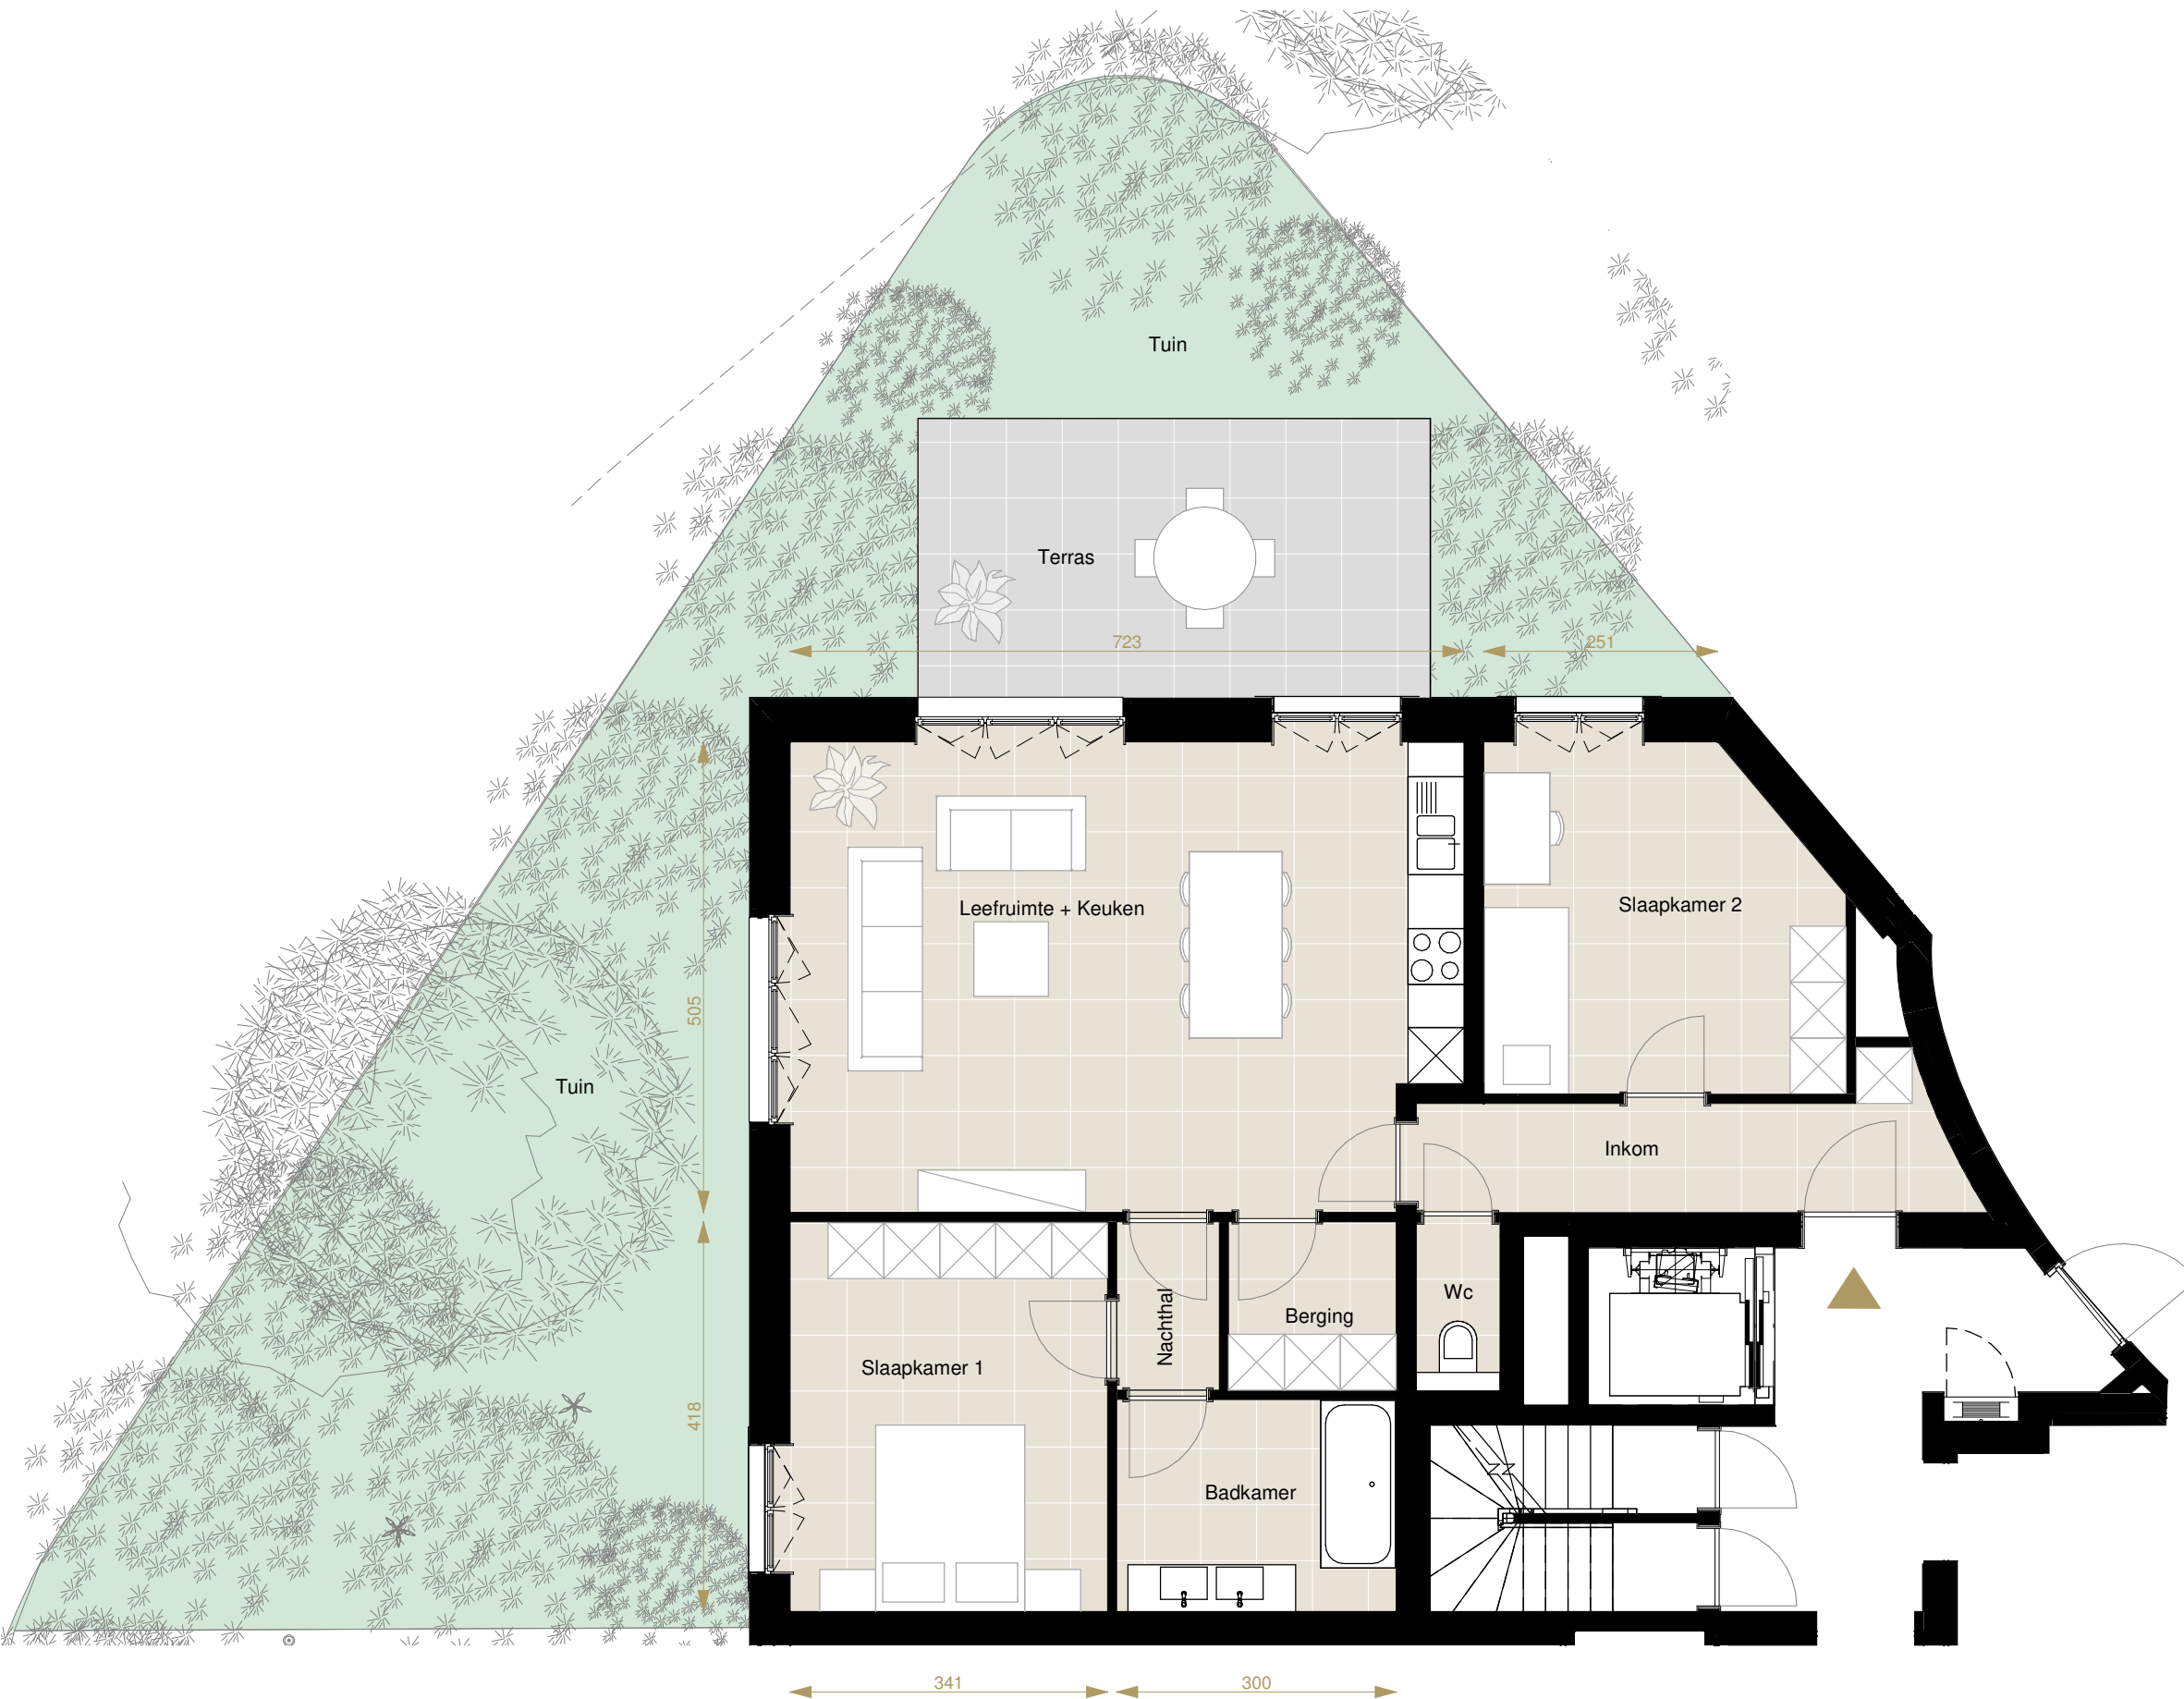

SCHAAL	BRUTO OPP.	TERRAS OPP.	TUIN OPP.
1:75	104,1 m ²	16,5 m ²	77,8 m ²
ADRES			DATUM
App 0.02 - Molendam 64/0002 - 9600 Ronse			14/01/21

Gevelaanzicht

Grondplan

Meubilair en decoratie is niet inclusief en louter als referentie afgebeeld. Keuken is louter als referentie weergegeven. Zie afzonderlijk keukenplan. Voor informatie over technieken: zie bouwplannen en commercieel lastenboek.