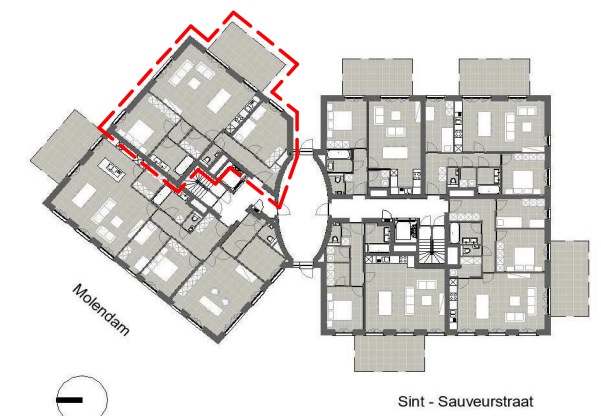

SCHAAL	BRUTO OPP.	TERRAS OPP.	TUIN OPP.
1:75	104,1 m ²	16,5 m ²	77,8 m ²
ADRES			DATUM
App 0.02 - Molendam 64/0002 - 9600 Ronse			14/01/21

Gevelaanzicht

Grondplan

Meubilair en decoratie is niet inclusief en louter als referentie afgebeeld. Keuken is louter als referentie weergegeven. Zie afzonderlijk keukenplan. Voor informatie over technieken: zie bouwplannen en commercieel lastenboek.